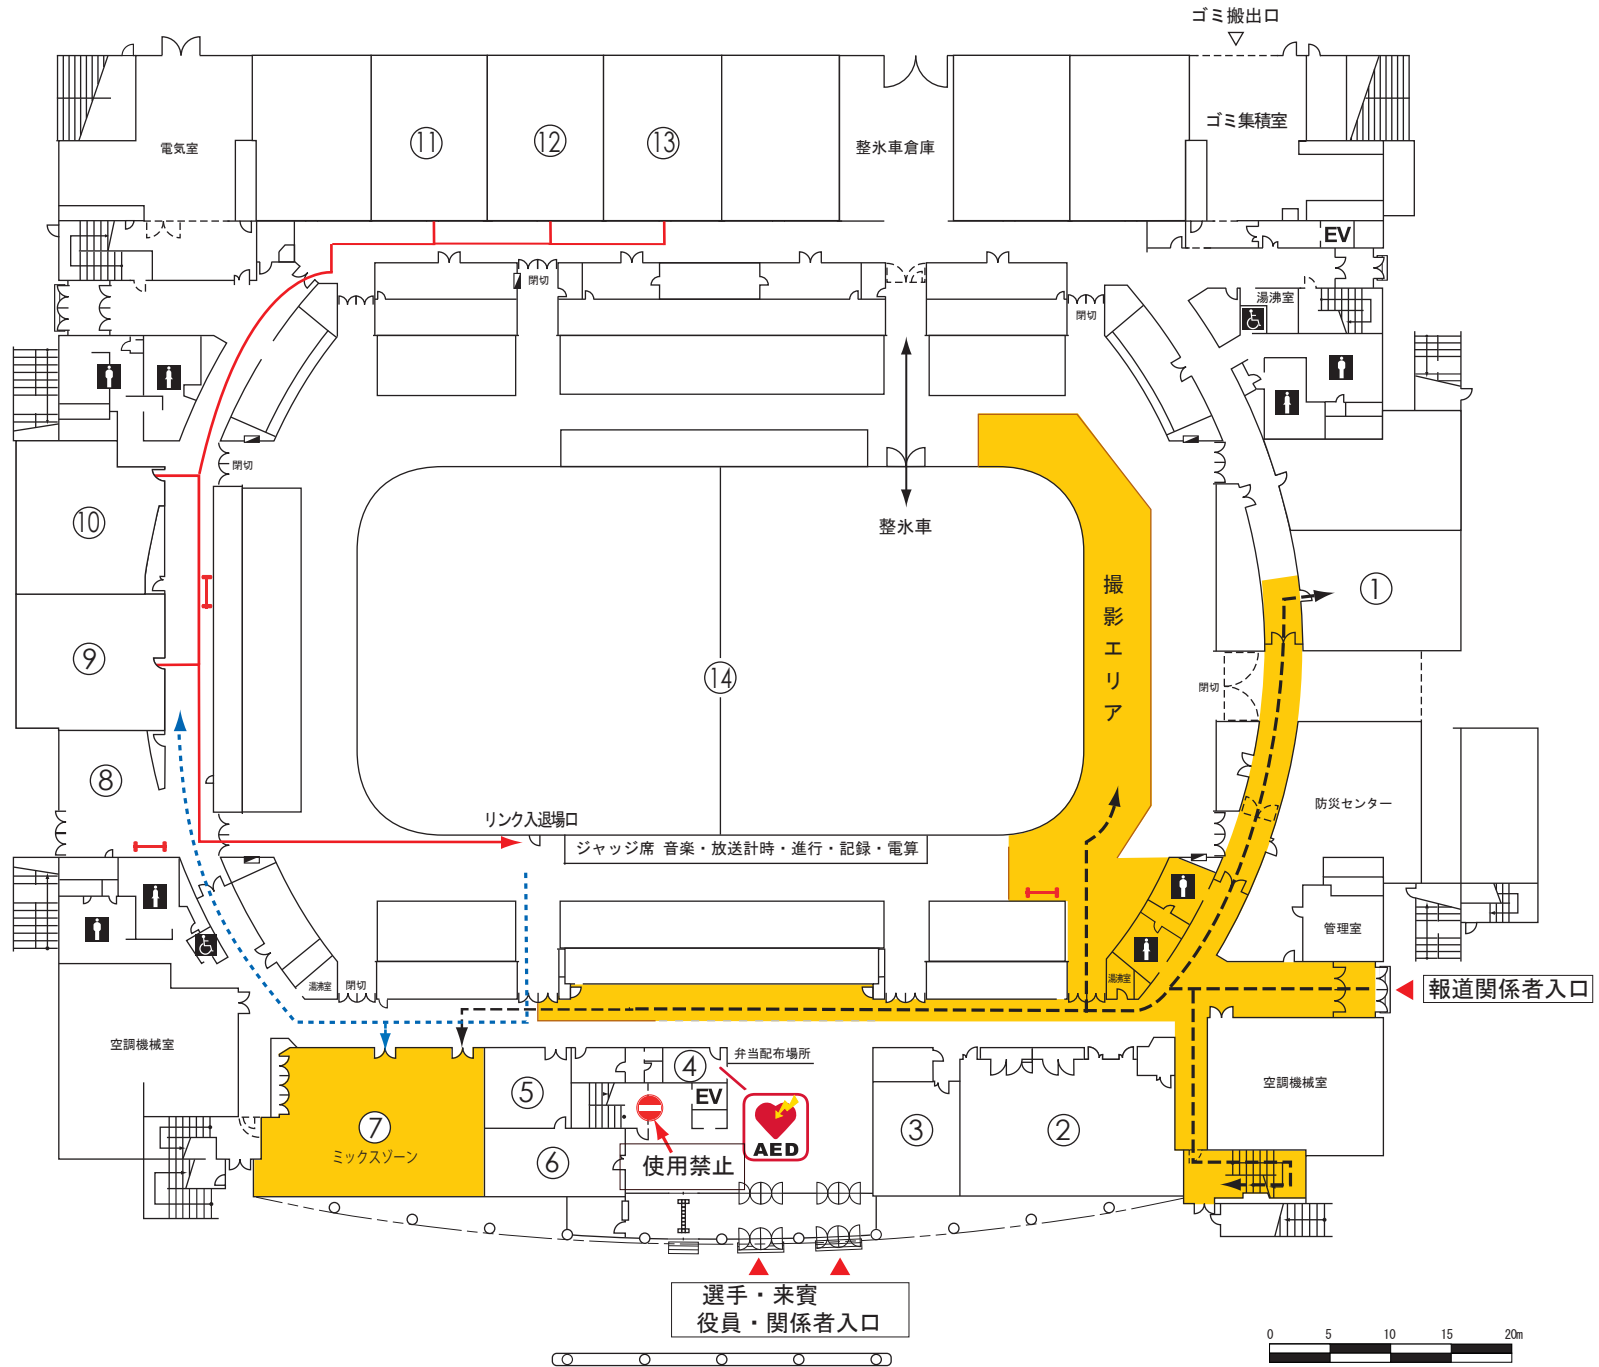

車両動線 ←

報道関係者入口

若里市民文化ホール

ケーズタウン若里

大会関係者入口
(1階)

観客入口
(2階)

TAXI

P 大会関係者駐車場
(役員・選手団)

NHK

倉庫

車両 出入口

令和6年度全国中学校体育大会
第45回全国中学校スケート大会長野大会

フィギュアスケート競技会場図（1階）
ビッグハット（長野市若里多目的スポーツアリーナ）

- ① 報道ワーキングルーム
- ② 競技本部／会場本部
- ③ テクニカルオフィシャルルーム
- ④ 救護室
- ⑤ 審判控室
- ⑥ エムウェブ友の会控室
- ⑦ ミックスゾーン（報道エリア）
- ⑧ 談話室
- ⑨～⑬ 選手更衣室
- ⑭ 開会式（2月2日）
表彰式（2月4日）

報道エリア

競技結果速報等掲示板

競技時選手動線（往路）

競技時選手動線（復路）

報道関係者動線

選手・来賓
役員・関係者入口

令和6年度全国中学校体育大会
第45回全国中学校スケート大会長野大会

フィギュアスケート競技会場図（2階）

ビッグハット（長野市若里多目的スポーツアリーナ）

- ① インフォメーションコーナー
- ② 売店スペース

-  報道関係者立入禁止
-  競技結果速報等掲示板

選手、大会関係者通行可

写真等撮影指定席

選手、大会関係者通行可

保護者・観客1F通行禁止

保護者・観客・学校観戦
入口