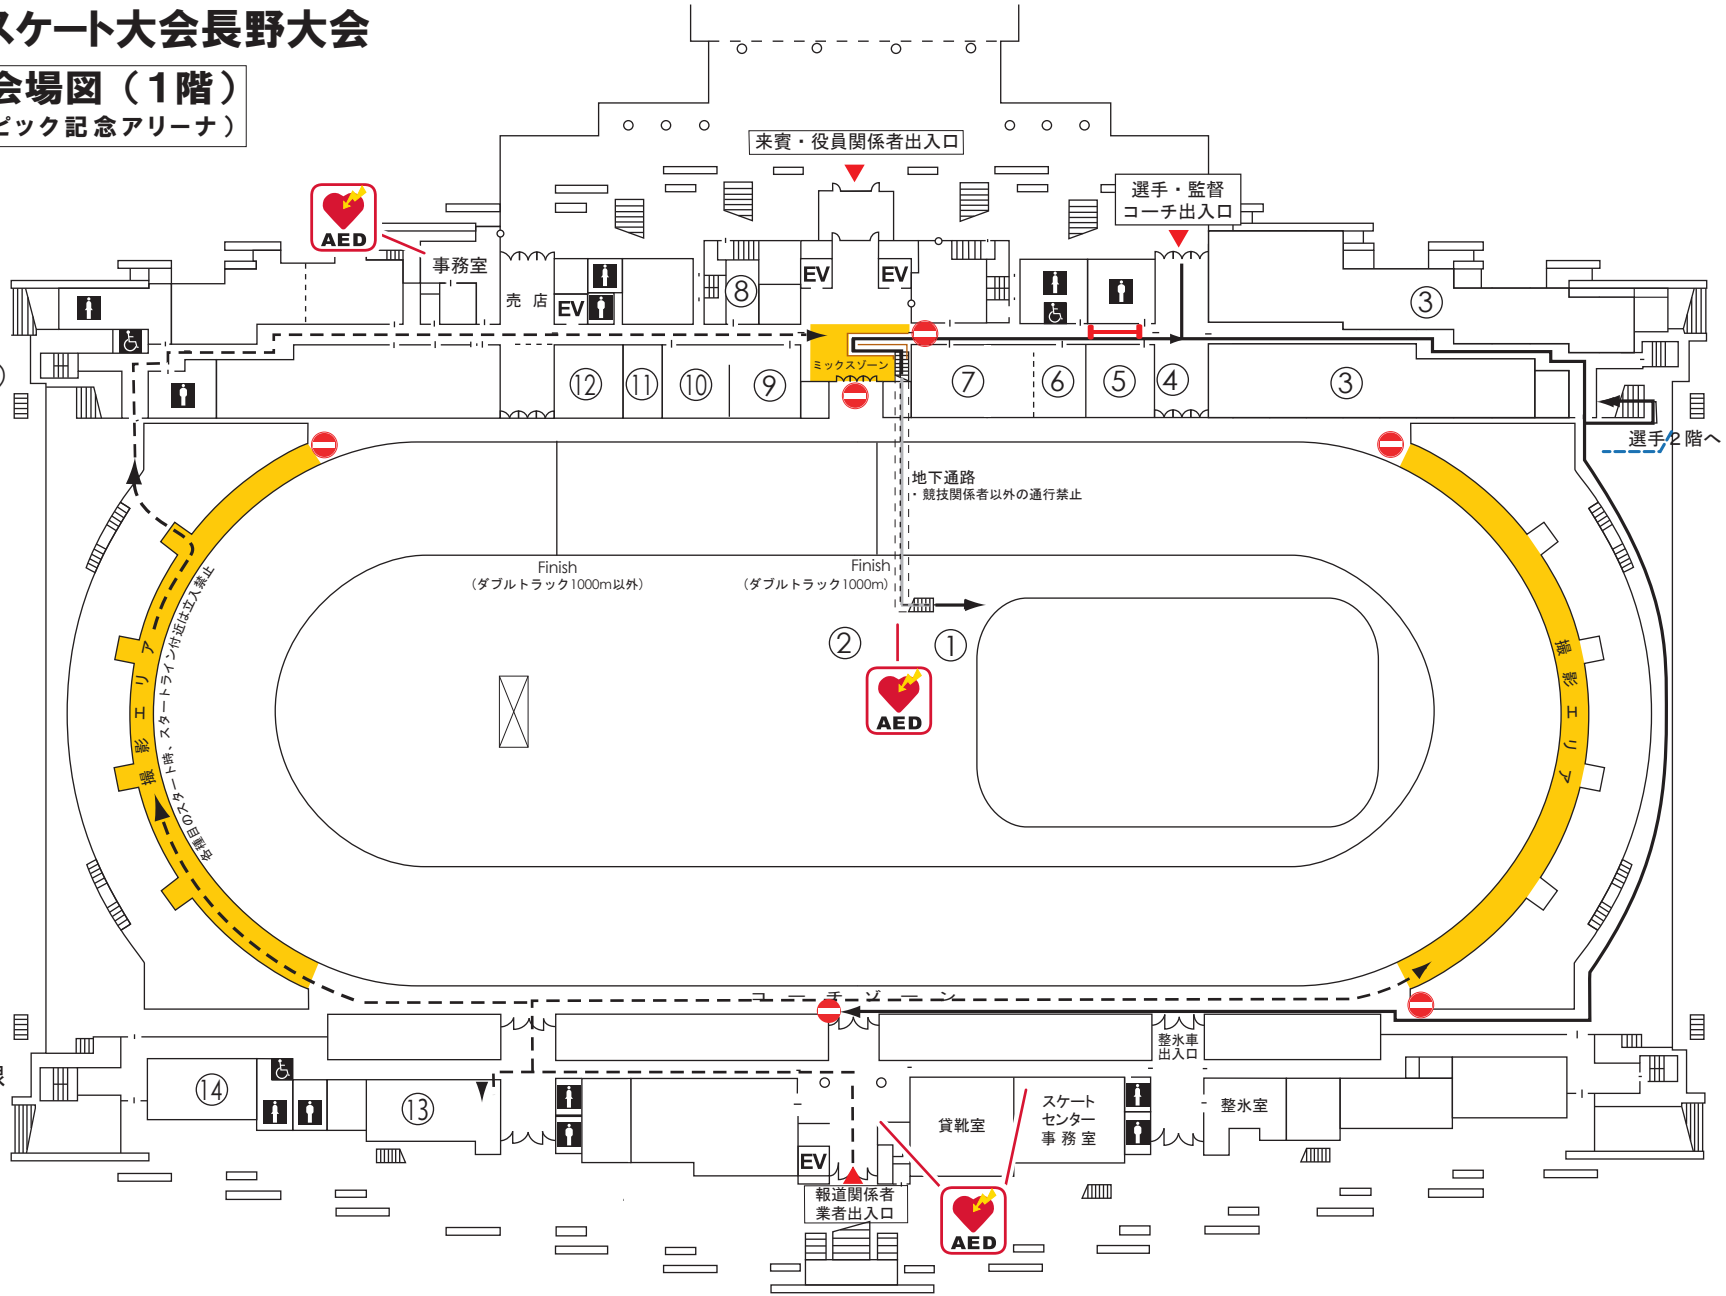

← 至 JR長野駅

P 大会役員
駐車場

→ 至 須坂長野東IC

大会関係者
車両動線

TAXI

来賓・役員関係者
出入口

選手・監督
コーチ出入口

P₁ 大会関係者
駐車場

P 地下駐車場
(競技役員・医師・看護師)

P₃ 大会関係者
駐車場

…駐車場エリア

…工事エリア

報道関係者
業者出入口

TAXI

令和6年度全国中学校体育大会
第45回全国中学校スケート大会長野大会
スピードスケート競技会場図(全体)

エムウェーブ(長野市オリンピック記念アリーナ)

P バス 待機所

大会関係者
車両入口

P₂ 大会関係者
駐車場

令和6年度全国中学校体育大会
第45回全国中学校スケート大会長野大会

スピードスケート競技会場図（1階）
エムウェーブ（長野市オリンピック記念アリーナ）

- ① 選手招集所
- ② 表彰台
- ③ 選手控室（更衣室 21部屋）
- ④ シャープニングサービス
- ⑤ 来賓等控室
- ⑥ 中体連関係者控室
- ⑦ 会場本部
- ⑧ 救護室
- ⑨ 競技本部
- ⑩ 競技役員控室
- ⑪ 記録室
- ⑫ 通告室
- ⑬ 報道ワーキングルーム
- ⑭ エムウェーブ友の会控室

- ← 選手・監督 / コーチ動線
← 報道関係者動線

-  撮影・取材エリア
 報道関係者立入禁止
 競技結果速報等掲示板

令和6年度全国中学校体育大会
第45回全国中学校スケート大会長野大会

スピードスケート競技会場図（2階）

エムウェーブ（長野市オリンピック記念アリーナ）

- ① インフォメーションコーナー
- ② 弁当配布場所
- ③ 売店スペース
- ④ エッジ研磨場所

報道関係者立入禁止

選手・監督・コーチ席