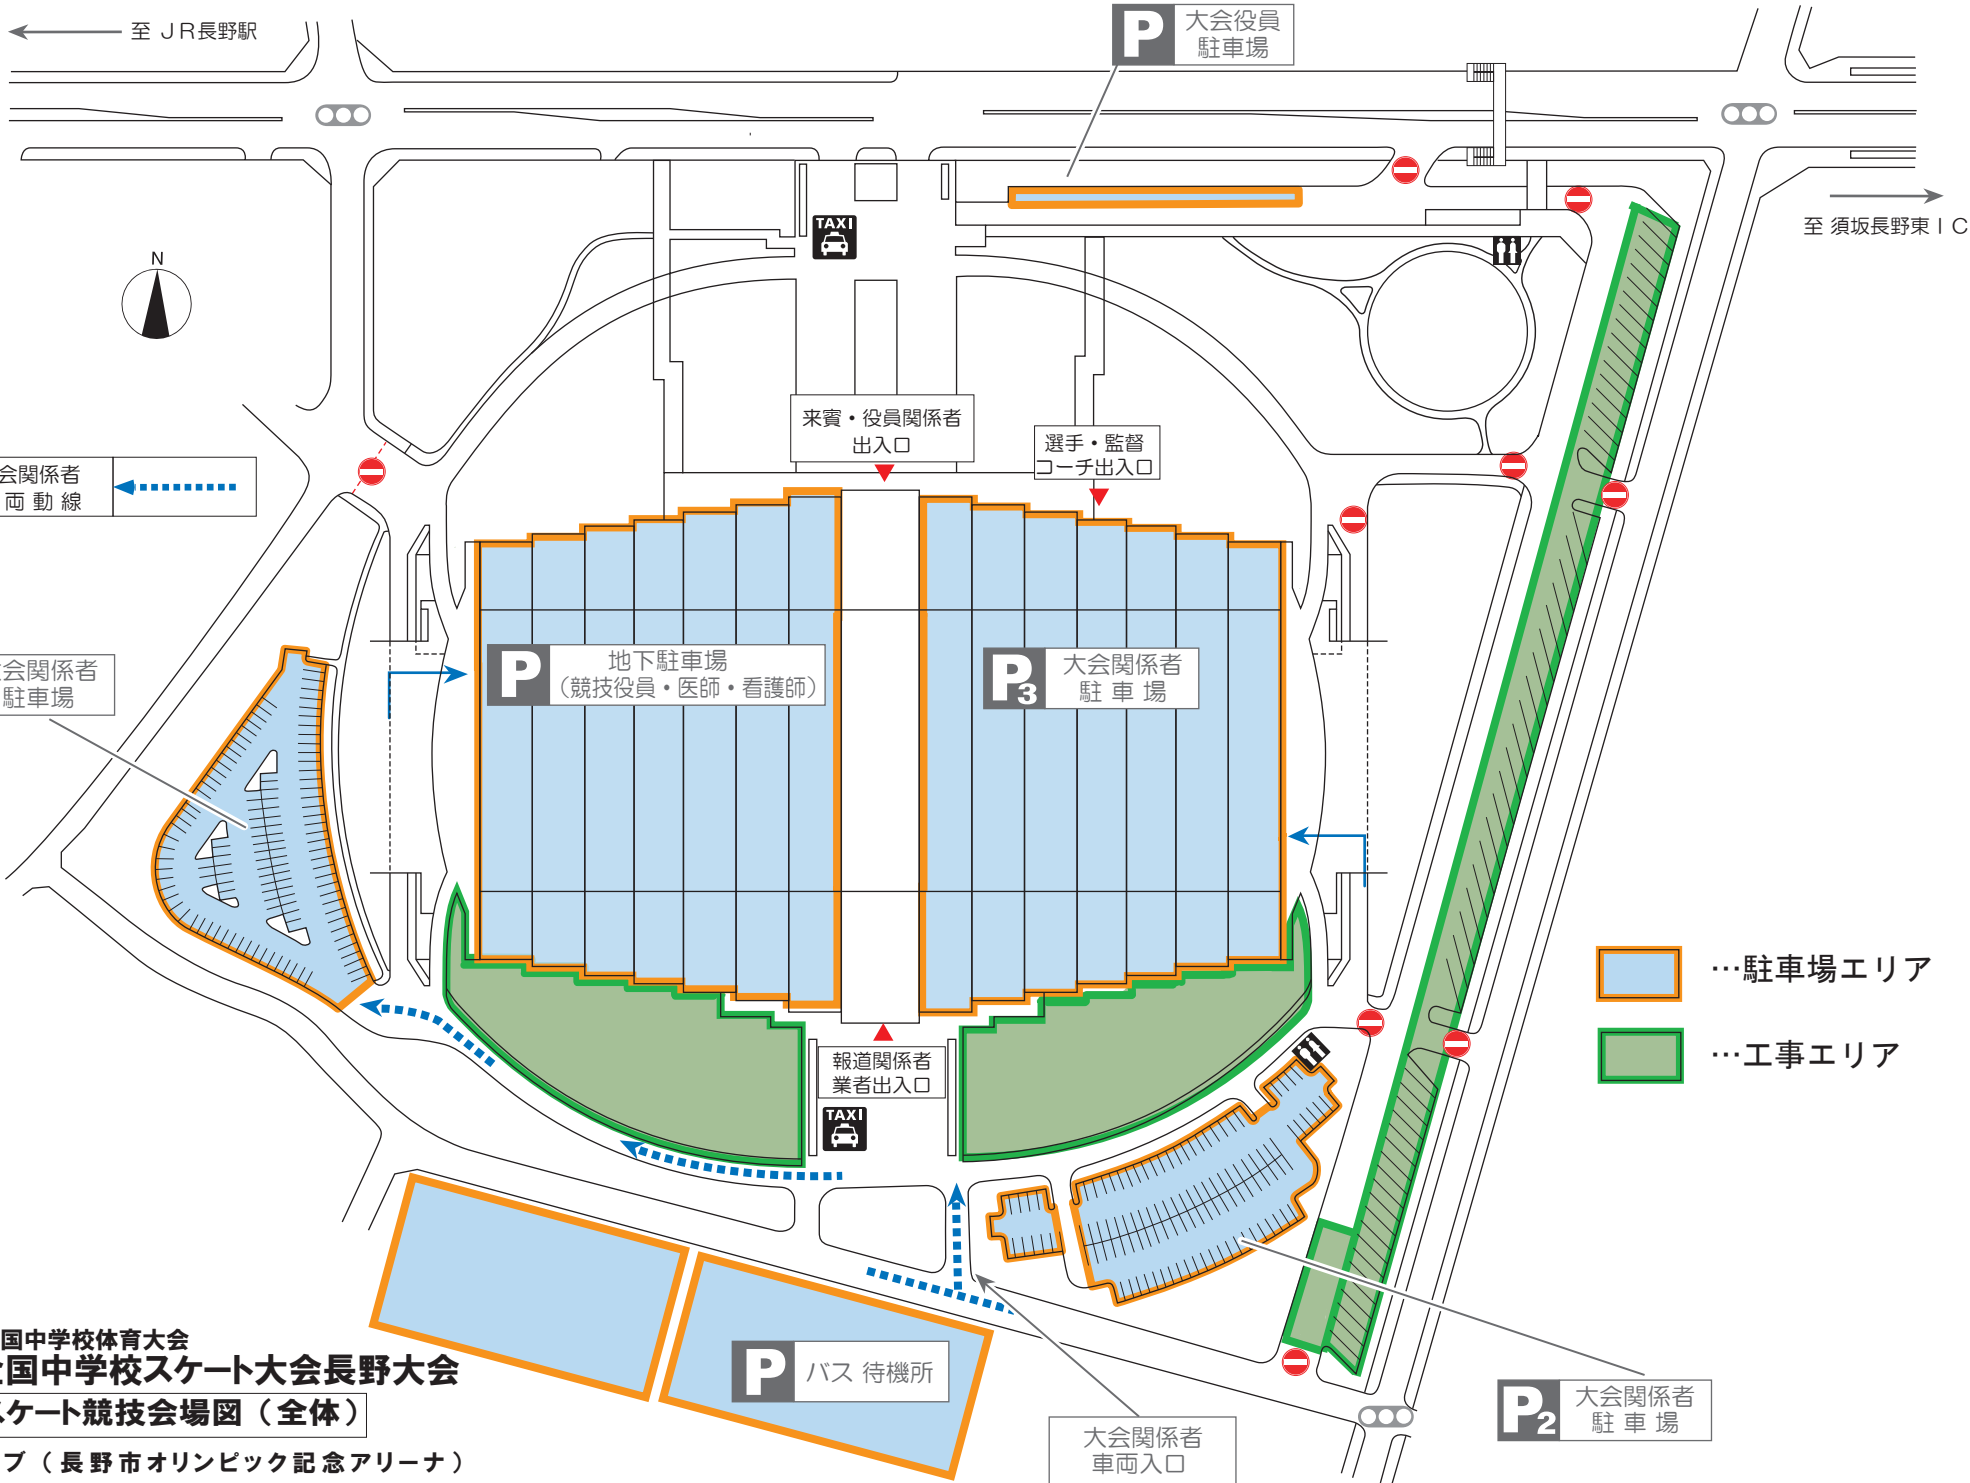

← 至 JR長野駅

P 大会役員
駐車場

→ 至 須坂長野東IC

大会関係者
車両動線

TAXI

来賓・役員関係者
出入口

選手・監督
コーチ出入口

P₁ 大会関係者
駐車場

P 地下駐車場
(競技役員・医師・看護師)

P₃ 大会関係者
駐車場

…駐車場エリア

…工事エリア

報道関係者
業者出入口

TAXI

令和6年度全国中学校体育大会
第45回全国中学校スケート大会長野大会
スピードスケート競技会場図(全体)

エムウェーブ(長野市オリンピック記念アリーナ)

P バス 待機所

大会関係者
車両入口

P₂ 大会関係者
駐車場

令和6年度全国中学校体育大会
第45回全国中学校スケート大会長野大会

スピードスケート競技会場図（1階）
エムウェーブ（長野市オリンピック記念アリーナ）

- ① 選手招集所
- ② 表彰台
- ③ 選手控室（更衣室 21部屋）
- ④ シャープニングサービス
- ⑤ 来賓等控室
- ⑥ 中体連関係者控室
- ⑦ 会場本部
- ⑧ 救護室
- ⑨ 競技本部
- ⑩ 競技役員控室
- ⑪ 記録室
- ⑫ 通告室
- ⑬ 報道ワーキングルーム
- ⑭ エムウェーブ友の会控室

- ← 選手・監督 / コーチ動線
← 報道関係者動線

-  撮影・取材エリア
 報道関係者立入禁止
 競技結果速報等掲示板

令和6年度全国中学校体育大会
第45回全国中学校スケート大会長野大会

スピードスケート競技会場図（2階）

エムウェーブ（長野市オリンピック記念アリーナ）

- ① インフォメーションコーナー
- ② 弁当配布場所
- ③ 売店スペース
- ④ エッジ研磨場所

報道関係者立入禁止

選手・監督・コーチ席