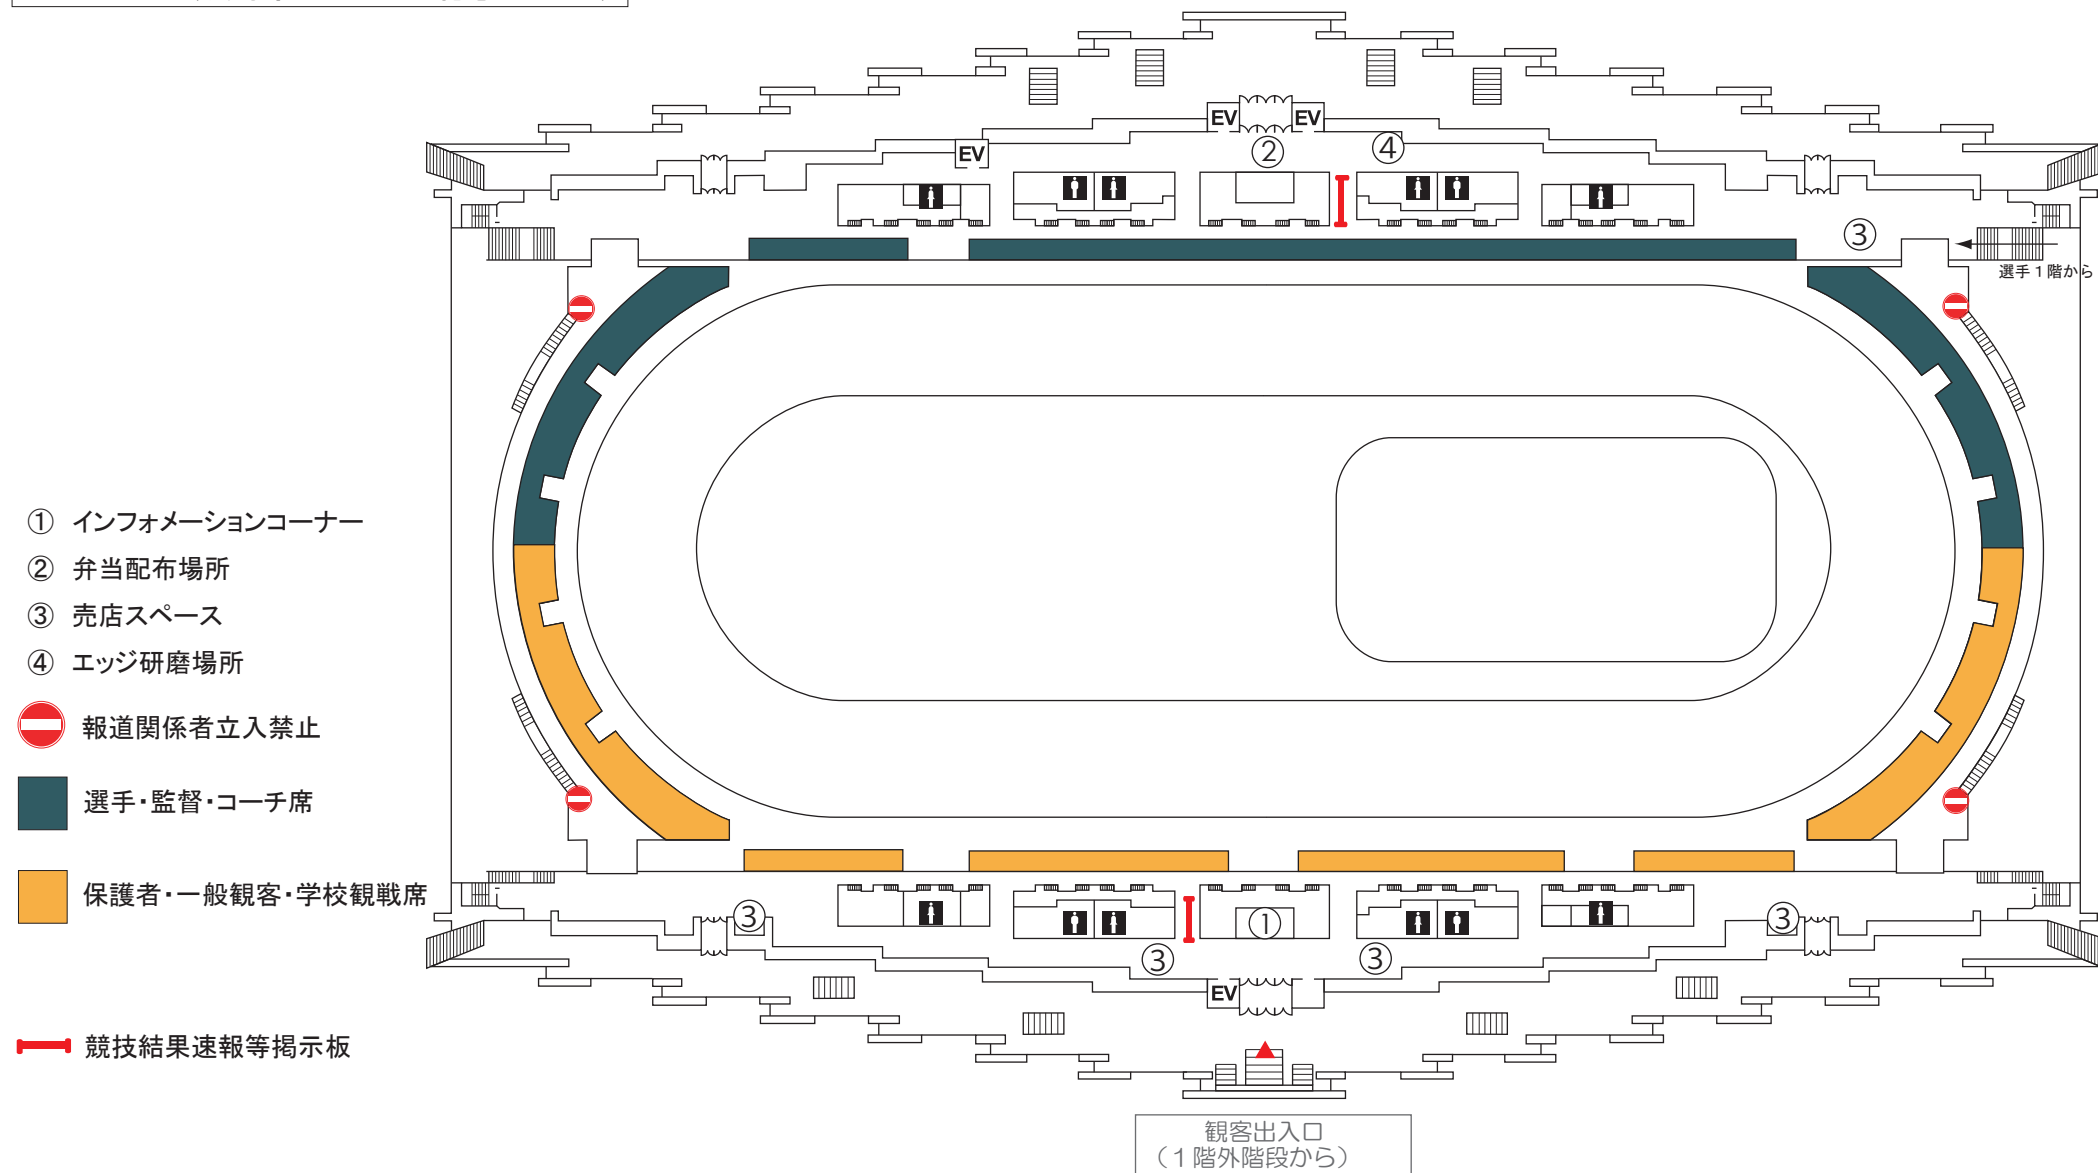

← 至 JR長野駅

P 大会役員
駐車場

→ 至 須坂長野東IC

大会関係者
車両動線

TAXI

来賓・役員関係者
出入口

選手・監督
コーチ出入口

P₁ 大会関係者
駐車場

P バス 待機所

大会関係者
車両入口

P₂ 大会関係者
駐車場

令和6年度全国中学校体育大会
第45回全国中学校スケート大会長野大会

スピードスケート競技会場図（1階）
エムウェーブ（長野市オリンピック記念アリーナ）

- ① 選手招集所
- ② 表彰台
- ③ 選手控室（更衣室 21部屋）
- ④ シャープニングサービス
- ⑤ 来賓等控室
- ⑥ 中体連関係者控室
- ⑦ 会場本部
- ⑧ 救護室
- ⑨ 競技本部
- ⑩ 競技役員控室
- ⑪ 記録室
- ⑫ 通告室
- ⑬ 報道ワーキングルーム
- ⑭ エムウェーブ友の会控室

- ← 選手・監督 / コーチ動線
← 報道関係者動線

-  撮影・取材エリア
 報道関係者立入禁止
 競技結果速報等掲示板

令和6年度全国中学校体育大会
第45回全国中学校スケート大会長野大会

スピードスケート競技会場図（2階）

エムウェーブ（長野市オリンピック記念アリーナ）

- ① インフォメーションコーナー
- ② 弁当配布場所
- ③ 売店スペース
- ④ エッジ研磨場所

報道関係者立入禁止

選手・監督・コーチ席

保護者・一般観客・学校観戦席

競技結果速報等掲示板

観客出入口
(1階外階段から)