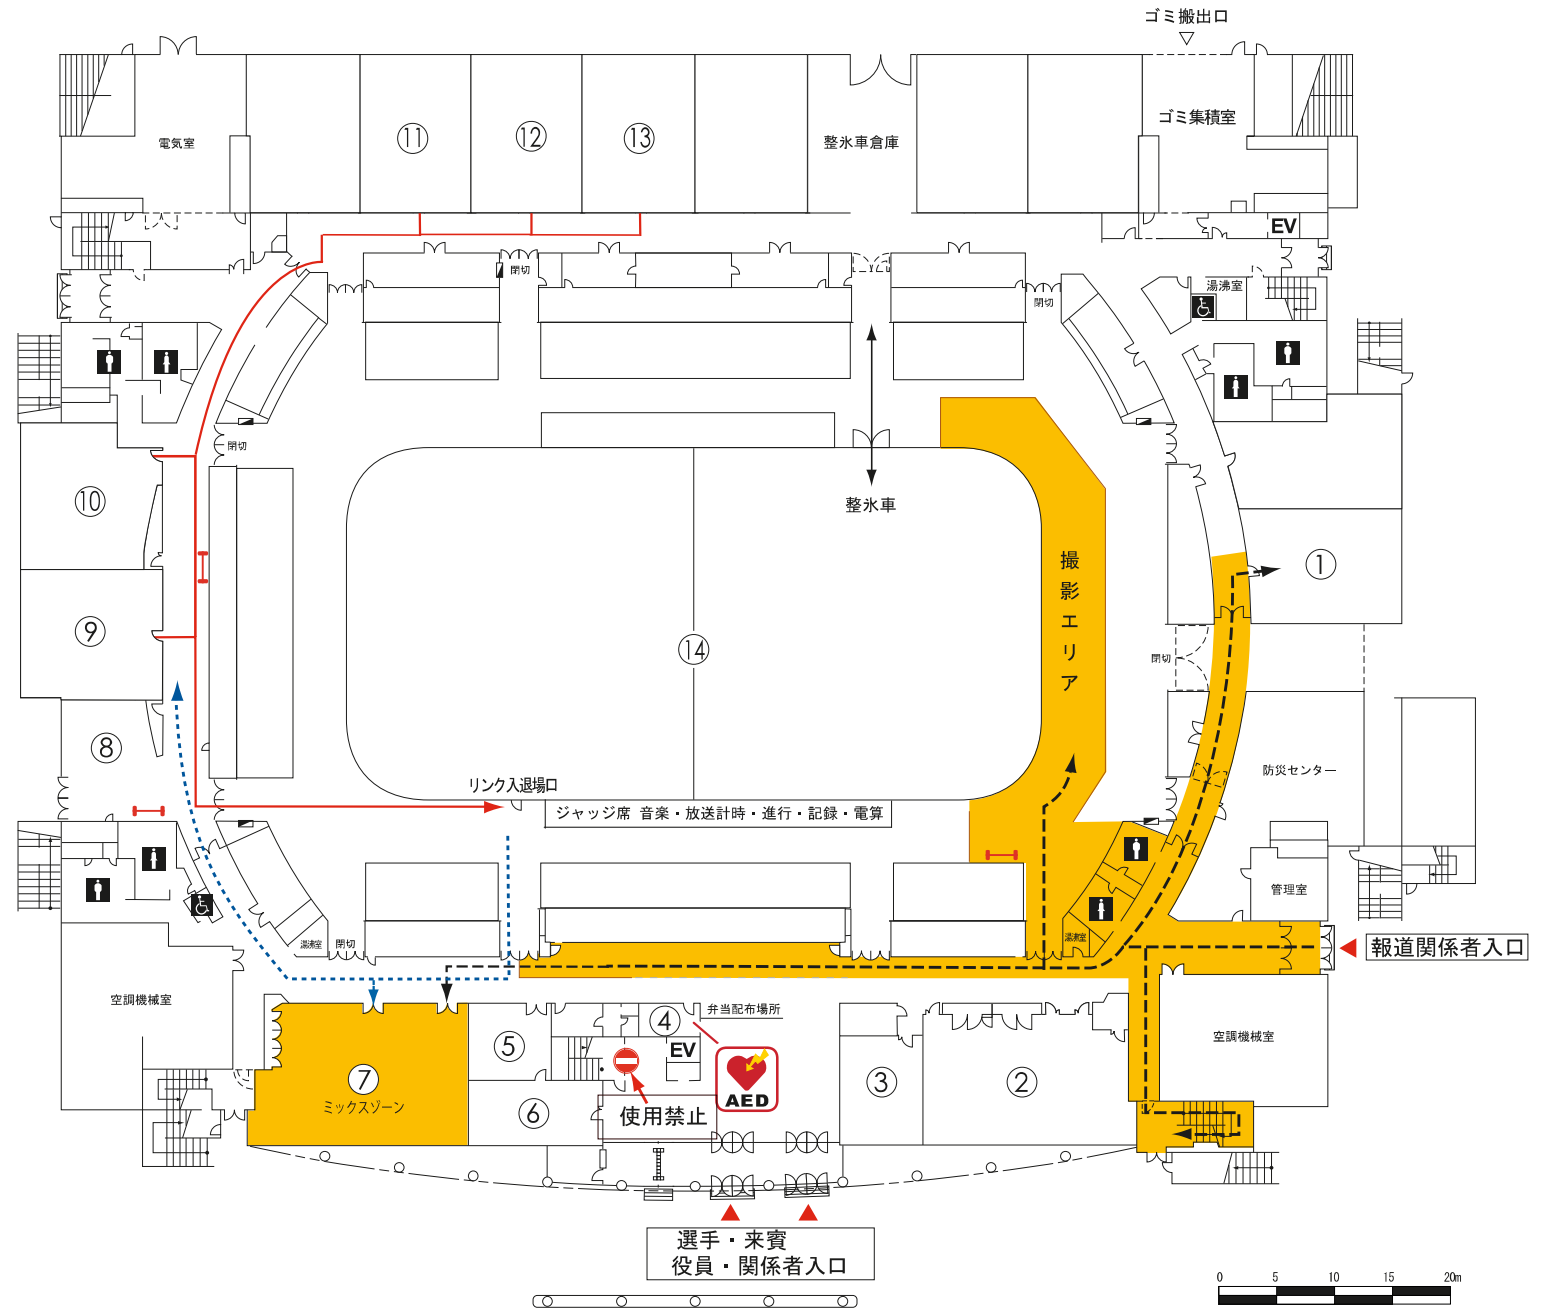

車両動線

報道関係者入口

若里市民文化ホール

ケーズタウン若里

大会関係者入口  
(1階)

観客入口  
(2階)

TAXI

P 大会関係者駐車場  
(役員・選手団)

NHK

倉庫

車両 出入口

令和6年度全国中学校体育大会  
第45回全国中学校スケート大会長野大会

フィギュアスケート競技会場図（1階）  
ビッグハット（長野市若里多目的スポーツアリーナ）

- ① 報道ワーキングルーム
- ② 競技本部／会場本部
- ③ テクニカルオフィシャルルーム
- ④ 救護室
- ⑤ 審判控室
- ⑥ エムウェーブ友の会控室
- ⑦ ミックスゾーン（報道エリア）
- ⑧ 談話室
- ⑨～⑬ 選手更衣室
- ⑭ 開会式（2月2日）  
表彰式（2月4日）

-  報道エリア
-  競技結果速報等掲示板
-  競技時選手動線（往路）
-  競技時選手動線（復路）
-  報道関係者動線

令和6年度全国中学校体育大会  
**第45回全国中学校スケート大会長野大会**

**フィギュアスケート競技会場図（2階）**  
 ビッグハット（長野市若里多目的スポーツアリーナ）

- ① インフォメーションコーナー
- ② 売店スペース

-  報道関係者立入禁止
-  競技結果速報等掲示板