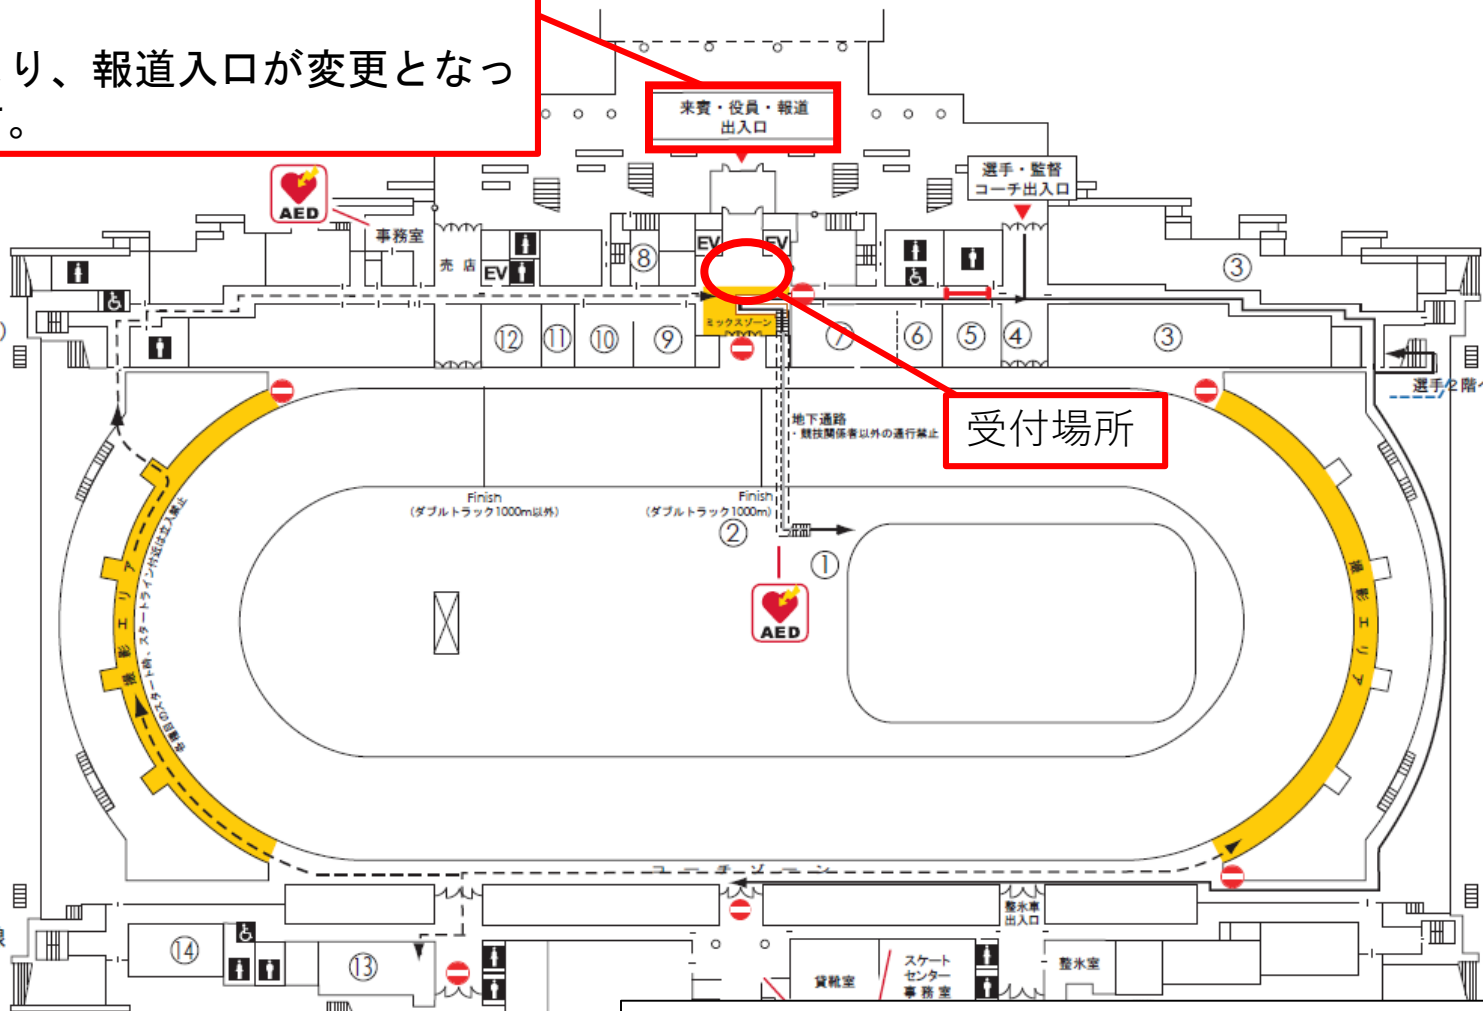

【注意】
今大会より、報道入口が変更となっ
ています。

- ① 選手招集所
- ② 表彰台
- ③ 選手控室（更衣室 21部屋）
- ④ シャープニングサービス
- ⑤ 来賓等控室
- ⑥ 中体連関係者控室
- ⑦ 会場本部
- ⑧ 救護室
- ⑨ 競技本部
- ⑩ 競技役員控室
- ⑪ 記録室
- ⑫ 通告室
- ⑬ 報道ワーキングルーム
- ⑭ エムウェーブ友の会控室

- ← 選手・監督 / コーチ動線
- ← 報道関係者動線

-  撮影・取材エリア
-  報道関係者立入禁止
-  競技結果速報等掲示板

受付について

- ・ 受付で社名、氏名をお伝えください。
- ・ 配布されるID,ビブスを着用し会場内にお進みください。